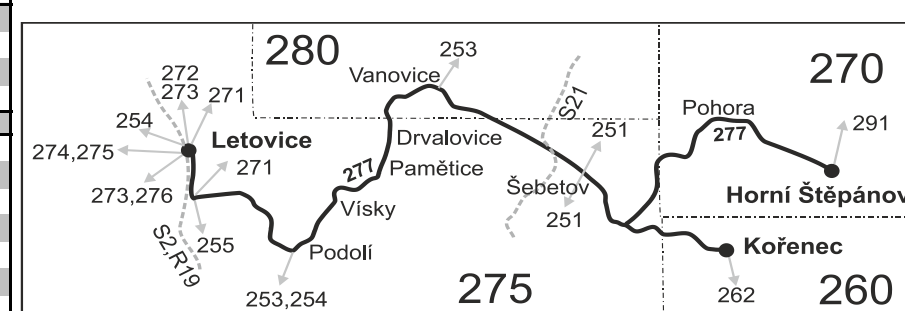

Šťastnou cestu s IDS JMK

Vysvětlivky:

- ⇒ spoje navazující na linku 277
- (z) zastávka celodenně na znamení
- }
- Vzhledem ke stavebnímu stavu zastávek nelze garantovat bezbariérový nástup do a výstup z vozidla na všech zastávkách.
- × jede v pracovních dnech
- ⁵⁰ nejede od 1.7. do 31.8.
- ♦ Šebetov - spoj odjíždí ze stanoviště naproti škole na komunikaci do Horního Štěpánova
- A pokračuje jako linka 251 do zastávky Boskovice, aut.st.
- N úsekovou jízdenku nelze vydat

VÝLUKOVÝ JÍZDNÍ ŘÁD (výluka vlaků Brno - Blansko)

277

Kořenec/Horní Štěpánov - Šebetov - Vanovice - Vísky - Letovice

Integrovaný dopravní systém Jihomoravského kraje

Informace a podněty: 5 4317 4317, www.idsjmk.cz

Vysvětlivky:

- ⇒ spoje navazující na linku 277
- ↘ přestup na navazující spoj
- (z) zastávka celodenně na znamení
- }
- ⌘
- 50
- spoj jede po jiné trase
- jede v pracovních dnech
- nejede od 1.7. do 31.8.
- ♠ Šebetov - spoj odjíždí ze stanoviště u školy na komunikaci od Horního Štěpánova
- ♠ Šebetov - spoj odjíždí ze stanoviště u pošty
- A pokračuje jako linka 251 do zastávky Boskovice, aut.st.