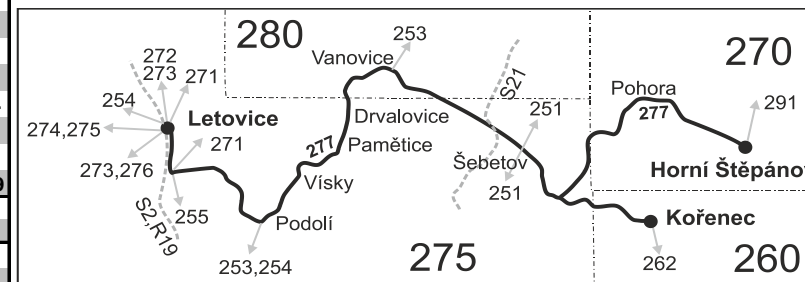

VÝLUKOVÝ JÍZDNÍ ŘÁD (výluka vlaků Brno - Blansko)

277

Letovice - Vísky - Vanovice - Šebetov - Kořenec/Horní Štěpánov

Integrovaný dopravní systém Jihomoravského kraje

Informace a podněty: 5 4317 4317, www.idsjmk.cz

Šťastnou cestu s IDS JMK

Vysvětlivky:

- ⇒ spoje navazující na linku 277
- (z) zastávka celodenně na znamení
- }
- Vzhledem ke stavebnímu stavu zastávek nelze garantovat bezbariérový nástup do a výstup z vozidla na všech zastávkách.
- × jede v pracovních dnech
- ⁵⁰ nejede od 1.7. do 31.8.
- ♦ Šebetov - spoj odjíždí ze stanoviště naproti škole na komunikaci do Horního Štěpánova
- A pokračuje jako linka 251 do zastávky Boskovice, aut.st.
- N úsekovou jízdenku nelze vydat