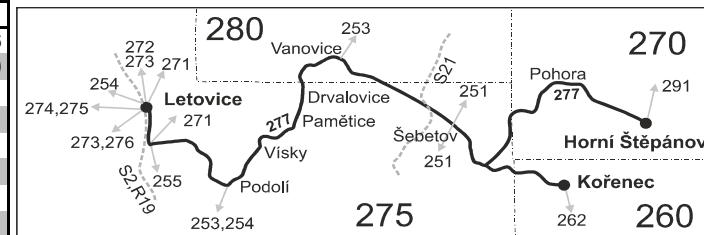

277

Letovice - Vísky - Vanovice - Šebetov - Kořenec/Horní Štěpánov

Integrovaný dopravní systém Jihomoravského kraje

Informace a podněty: 5 4317 4317, www.idsjmk.cz

Platí od 12.12.2021

Linka 729277: Přepravu zajišťuje: DOPAZ s.r.o., Vinohradská 1285/80, 61800 Brno (spoje 1 až 9, 13, 15, 19 až 25)

Šťastnou cestu s IDS JMK

Vysvětlivky:

⇒ spoje navazující na linku 277

(z) zastávka celodenně na znamení

}

✕ jede v pracovních dnech

50 nejede od 23.12. do 31.12., 4.2., od 7.3. do 11.3., 14.4., od 1.7. do 31.8., 26.10. a 27.10.

56 nejede od 23.12. do 31.12. a od 1.7. do 31.8.

♦ Šebetov - spoj odjíždí ze stanoviště naproti škole na komunikaci do Horního Štěpánova

Vzhledem ke stavebnímu stavu zastávek nelze garantovat bezbariérový nástup do a výstup z vozidla na všech zastávkách.