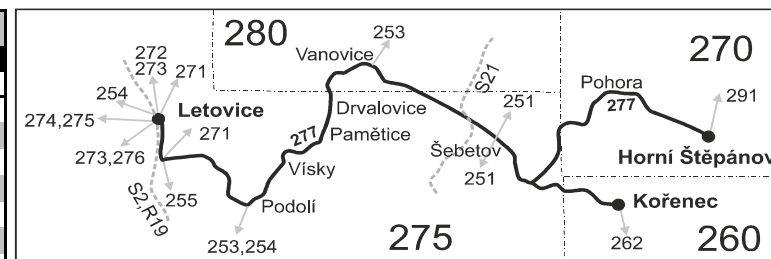

56 nejede od 23.12. do 31.12. a od 1.7. do 31.8.

♦ Šebetov - spoj odjíždí ze stanoviště naproti škole na komunikaci do Horního Štěpánova

Vzhledem ke stavebnímu stavu zastávek nelze garantovat bezbariérový nástup do a výstup z vozidla na všech zastávkách.

277

Kořenec/Horní Štěpánov - Šebetov - Vanovice - Vísky - Letovice

Integrovaný dopravní systém Jihomoravského kraje

Informace a podněty: 5 4317 4317, www.idsjmk.cz

Platí od 12.12.2021

Linka 729277: Přepravu zajišťuje: DOPAZ s.r.o., Vinohradská 1285/80, 61800 Brno (spoje 2 až 14, 18 až 22)

Šťastnou cestu s IDS JMK

Vysvětlivky:

⇒ spoje navazující na linku 277

↳ přestup na navazující spoj

(z) zastávka celodenně na znamení

⌘ spoj jede po jiné trase

⌘ jede v pracovních dnech

50 nejede od 23.12. do 31.12., 4.2., od 7.3. do 11.3., 14.4., od 1.7. do 31.8., 26.10. a 27.10.