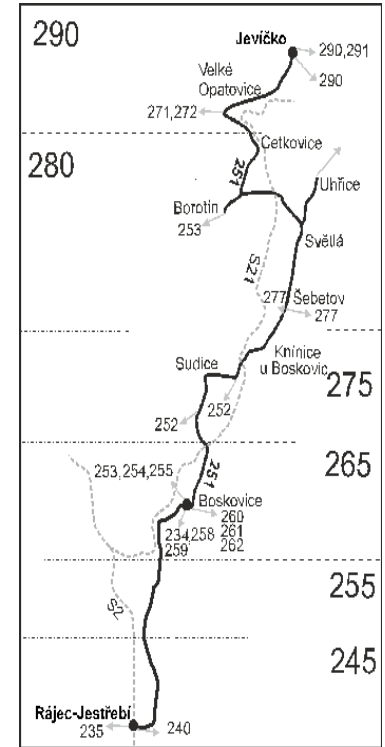

252	204	208	210	212	214	216	218	220	222	206	226	228
Ⓜ†13	Ⓜ†	Ⓜ†	Ⓜ†27	†69	Ⓜ†	Ⓜ†	Ⓜ†	Ⓜ†	Ⓜ†16	Ⓜ†16	†28	Ⓜ†49
16:27	16:28	16:25	16:28	16:28	16:28	16:28	16:28	16:28	16:28	16:28	16:28	16:28
17:27	17:28	6:25	7:28	7:28	7:28	7:28	7:28	7:28	7:28	7:28	7:28	7:28
18:27	18:28	6:26	7:29	7:29	7:29	7:29	7:29	7:29	7:29	7:29	7:29	7:29
20:13	20:14	6:30	7:33	7:33	7:33	7:33	7:33	7:33	7:33	7:33	7:33	7:33
22:10	22:11	6:32	7:35	7:35	7:35	7:35	7:35	7:35	7:35	7:35	7:35	7:35
4:20	6:32	7:36	7:36	9:36	11:36	13:36	15:36	17:36		19:36	19:36	
4:22	6:34	7:38	7:38	9:38	11:38	13:38	15:38	17:38		19:38	19:38	
4:27	6:39											
4:30	6:42	7:42	7:42	9:42	11:42	13:42	15:42	17:42		19:42	19:42	
4:33	6:45	7:45	7:45	9:45	11:45	13:45	15:45	17:45		19:45	19:45	
					10:14	12:14	14:14	16:14				
4:33	5:45	6:45	7:45	7:45	9:45	11:45	13:45	15:45	17:45	18:45	19:45	19:45
4:35	5:47	6:47	7:47	7:47	9:47	11:47	13:47	15:47	17:47	18:47	19:47	19:47
4:38	5:50	6:50	7:50	7:50	9:50	11:50	13:50	15:50	17:50	18:50	19:50	19:50
4:40	5:52	6:52	7:52	7:52	9:52	11:52	13:52	15:52	17:52	18:52	19:52	19:52
4:42	5:54	6:54	7:54	7:54	9:54	11:54	13:54	15:54	17:54	18:54	19:54	19:54
4:43	5:55	6:55	7:55	7:55	9:55	11:55	13:55	15:55	17:55	18:55	19:55	19:55
4:44	5:56	6:56	7:56	7:56	9:56	11:56	13:56	15:56	17:56	18:56	19:56	19:56
4:46	5:58	6:58	7:58	7:58	9:58	11:58	13:58	15:58	17:58	18:58	19:58	19:58
4:48	6:00	7:00	8:00	8:00	10:00	12:00	14:00	16:00	18:00	19:00	20:00	20:00
4:50	6:02	7:02	8:02	8:02	10:02	12:02	14:02	16:02	18:02	19:02	20:02	20:02
4:52	6:04	7:04	8:04	8:04	10:04	12:04	14:04	16:04	18:04	19:04	20:04	20:04
4:54	6:07	7:07	8:07	8:07	10:07	12:07	14:07	16:07	18:07	19:07	20:07	20:07
4:56	6:09	7:09	8:09	8:09	10:09	12:09	14:09	16:09	18:09	19:09	20:09	20:09
			8:18	8:18	10:18	12:18	14:18	16:18	18:18	20:18	20:18	
4:57								16:33				
		7:16								19:16		
		Ⓜ†7:10			Ⓜ†10:10	12:10		16:10				
		Ⓜ†7:15	16:6:15	Ⓜ†8:15		12:15		16:15		19:15		

Vysvětlivky:

- ⇒ spoje navazující na linku 251
- (z) zastávka celodenně na znamení
- ∩ spoj jede po jiné trase
- ☺ spoj s bezbariérové přístupným vozidlem
- † jede v pracovních dnech
- Ⓜ jede v pátek
- Ⓜ jede v sobotu
- Vzhledem ke stavebnímu stavu zastávek nelze garantovat bezbariérový nástup do a výstup z vozidla na všech zastávkách.
- ☺ Spoj s možností přepravy jízdních kol mezi zastávkami označenými symbolem jízdního kola v období od 7. 4. 2023 do 1. 10. 2023. Počet přepravovaných kol je kapacitně omezen na 5 ks.
- † jede v neděli a ve státem uznávané svátky
- 13 nejede 25.12., 26.12. a 1.1.
- 16 nejede 24.12.
- 19 nejede od 27.12. do 30.12. a od 3.7. do 1.9.
- 27 jede také 7.4., 5.7., 28.9. a 17.11., nejede 8.4. a 18.11.
- 28 nejede 24.12., 25.12., 7.4., 9.4., 30.4., 7.5., 5.7., 28.10. a 17.11.
- 43 nejede od 23.12. do 2.1., 17.3., od 24.7. do 4.8., 29.9. a 27.10.
- 48 jede také 6.4., 4.7., 27.9. a 16.11., nejede 7.4. a 17.11.
- 49 jede také 7.4., 9.4., 30.4., 7.5., 5.7., 28.10. a 17.11., nejede 24.12. a 31.12.
- 66 nejede 24.12., 7.4., 1.5., 8.5., 6.7., 28.10. a 17.11.
- 67 jede také 7.4., 1.5., 8.5., 6.7. a 17.11.
- 69 jede také 8.4. a 18.11., nejede 24.12., 7.4., 5.7., 28.9., 28.10. a 17.11.
- N úsekovou jízdenku nelze vydat