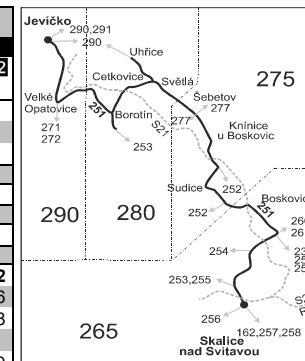

201	203	205	209	211	213	215	217	221	219	223	225	227
627	131	617	617	617	617	617	617	668	128	616	616	612
627	131	617	617	617	617	617	617	668	128	616	616	612
			735	935	1135	1341	1535	1741	1741	1840	1935	
			737	937	1137	1343	1537	1743	1743	1842	1937	
			738	938	1138	1344	1538	1744	1744	1843	1938	
				1146			1546			1851		
		657	741	941	1141	1347	1541	1747	1747	1846	1941	
				950	1150	1350	1550	1750	1750	1850		
		700	744	944	1144	1350	1544	1750	1750	1849	1944	
				1003		1403						
613	613	702	748	948	1148	1350	1548	1750	1750	1849	1948	2102
617	617	706	752	952	1152	1353	1552	1754	1754	1853	1952	2106
619	619	708	754	954	1154	1355	1554	1756	1756	1855	1954	2108
621	621	710	756	956	1156	1357	1556	1758	1758	1857	1956	2110
623	623	712	758	958	1158	1359	1558	1800	1800	1859	1958	2112
624	624	713	759	959	1159	1400	1559	1801	1801	1900	1959	2113
626	626	715	801	1001	1201	1402	1601	1803	1803	1902	2001	2115
627	627	716	802	1002	1202	1403	1602	1804	1804	1903	2002	2116
628	628	717	803	1003	1203	1404	1603	1805	1805	1904	2003	2117
630	630	719	805	1005	1205	1406	1605	1807	1807	1906	2005	2119
632	632	721	807	1007	1207	1408	1607	1809	1809	1908	2007	2121
635	635	724	810	1010	1210	1411	1610	1812	1812	1911	2010	2124
638	638	727	813	1013	1213	1414	1613	1815	1815	1914	2013	2127
		727		1014	1214	1414	1614			1914		
638	638		813	1013	1213	1414	1613	1815	1815		2013	2127
640	640		815	1015	1215	1416	1615	1817	1817		2015	2129
			819								2019	
645	645		824	1020	1220	1421	1620	1822	1822		2024	2134
647	647		826	1022	1222	1423	1622	1824	1824		2026	2136
647			826	1026	1226	1426	1626		1826		2026	
649			828	1028	1228	1428	1628		1828		2028	
653			832	1032	1232	1432	1632		1832		2032	
654			833	1033	1233	1433	1633		1833		2033	

Vysvětlivky:

⇒ spoje navazující na linku 251

(z) zastávka celodenně na znamení

} spoj jede po jiné trase

♣ spoj s bezbariérově přístupným vozidlem

* jede v pracovních dnech

⊙ jede v sobotu

+ jede v neděli a ve státem uznávané svátky

12 nejede 24.12., 25.12. a 31.12.

16 jede také 31.12., nejede 24.12.

17 jede také 31.12.

27 jede také 24.12., 31.12., 15.4., 5.7., 28.9., 28.10. a 17.11., nejede 25.12., 1.1., 16.4. a 29.10.

28 nejede 24.12., 25.12., 1.1., 15.4., 17.4., 5.7. a 28.10.

31 nejede od 24.12. do 31.12.

56 nejede od 23.12. do 31.12. a od 1.7. do 31.8.

57 jede od 23.12. do 30.12. a od 1.7. do 31.8.

68 jede také 24.12., 31.12., 15.4., 17.4., 5.7. a 28.10.

ob Spoj s možností přepravy jízdních kol mezi zastávkami označenými symbolem jízdního kola v období od 15. 4. 2022 do 2. 10. 2022.

Počet přepravovaných kol je kapacitně omezen na 5 ks.

Vzhledem ke stavebnímu stavu zastávek nelze garantovat bezbariérový nástup do a výstup z vozidla na všech zastávkách.

Šťastnou cestu s IDS JMK