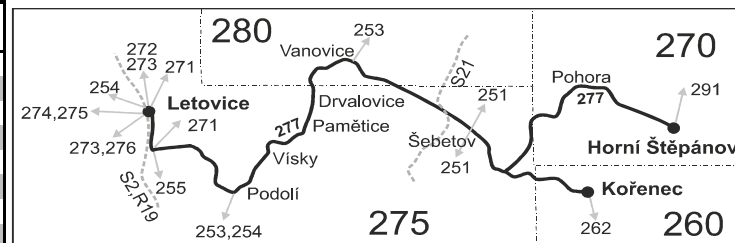

PRACOVNÍ DNY

Číslo spoje:		2	4	6	8	10	12	14	52	18	20	22
Úsek	Zóna Zastávka	×	×	×	×	×	×	×	× ⁵⁰	×	×	×
	270 Horní Štěpánov, Nové Sady	4:31										15:47
	270 Horní Štěpánov, u rybníka (z)	4:32										15:48
	270 Horní Štěpánov (z)	4:33										15:49
	270 Horní Štěpánov, točna	4:35				6:48		12:58				15:51
	270 Horní Štěpánov, Pohora	4:40				6:53		13:03				15:55
	275 Šebetov, myslivna (z)	4:44				6:57		13:07				15:59
	260 Kořenec, hor.zast.	}			6:51	}	9:24	}			15:24	}
	260 Kořenec	}			6:53	}	9:26	}			15:26	}
	260 Kořenec, točna	}			6:54	}	9:27	}			15:27	}
	260 Okrouhlá, Melkov, rozc.2.0 (z)	}			6:57	}	9:30	}			15:30	}
	275 Šebetov, na Křižnicích (z)	4:46			6:58	6:59	9:31	13:09			15:31	16:01
	275 Šebetov, u zámku	4:49			7:01	7:02	9:34	13:12			15:34	16:04
	275 Šebetov přij.	4:50			7:02	7:03	9:35	13:13			15:35	16:05
	⇒ 251 Jevíčko	5:10			7:08	7:08	9:45	13:15			15:45	
	⇒ 251 Skalice n.Svit.	4:52			7:04	7:04	9:36	13:36			15:37	16:05
	275 Šebetov odj.	↳	4:51	5:51	7:09		9:45	13:15	13:45	14:24	15:46	
	275 Šebetov, u pily (z)		4:52	5:52	7:10		9:46	13:16	13:46	14:25	15:47	
	280 Vanovice, zastávka		4:55	5:55	7:13		9:49	13:19	13:49	14:28	15:50	
	280 Vanovice		4:56	5:56	7:15		9:50	13:20	13:50	14:29	15:51	
	280 Vanovice, Drvalovice		4:58	5:58	7:18			13:22	13:52	14:31	15:53	
	275 Paměťice		5:01	6:01	7:21			13:25	13:55	14:34	15:56	
	275 Paměťice, samota (z)		5:02	6:02	7:22			13:26	13:56	14:35	15:57	
	275 Víscky, u školy		5:04	6:04	7:24			13:28	13:58	14:37	15:59	
	275 Víscky		5:06	6:06	7:26			13:30	14:00	14:39	16:01	
	275 Letovice, Podolí (z)		5:09	6:09	7:29			13:33	14:03	14:42	16:04	
	275 Letovice, Alb.Krejčího		}	6:13	}			}	14:46	16:08		
	275 Letovice, u školy		5:13	}	7:33			13:37	14:07	}		
	275 Letovice, Tylex jídelna		5:15	}	7:36			13:39	}	}		
	275 Letovice, nám.		5:18	6:16	7:39			13:42		14:49	16:11	
	⇒ 274 Bohuňov		5:41	6:41				⁵⁰ 14:12		15:12	16:12	
	⇒ 275 Olešnice									15:14	16:14	
	⇒ 276 Kunštát		5:40	6:40						15:10		
	275 Letovice, žel.st.		5:21	6:19	7:42			13:45		14:52	16:14	
	⇒ S2 Křenovice			6:26						14:02	14:58	
	⇒ R19 Brno		5:27		7:59			13:59				
	⇒ 273 Březová n.Svit.							14:13		15:05		