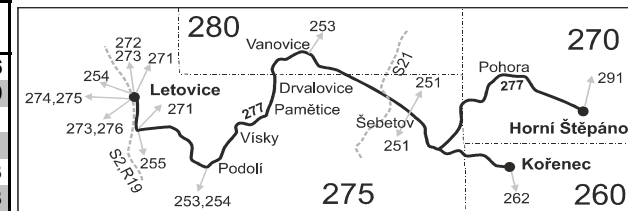

Vysvětlivky:

⇒ spoje navazující na linku 277

(z) zastávka celodenně na znamení

} spoj jede po jiné trase

× jede v pracovních dnech

50 nejede od 1.7. do 31.8., 27.10. a 29.10.

♦ Šebetov - spoj odjíždí ze stanoviště naproti škole na komunikaci do Horního Štěpánova