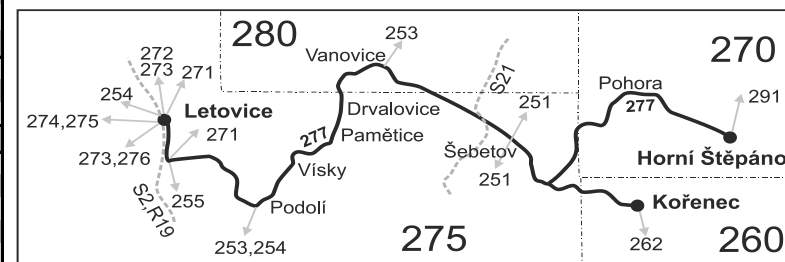

Vysvětlivky:

- ⇒ spoje navazující na linku 277
- ↙ přestup na navazující spoj
- (z) zastávka celodenně na znamení
- }

- 50** nejede od 23.12. do 2.1., 3.2., od 13.3. do 17.3., 6.4., od 3.7. do 1.9., 26.10. a 27.10.
 - 57** jede od 23.12. do 2.1. a od 3.7. do 1.9.
 - ♠ Šebetov - spoj odjíždí ze stanoviště u školy na komunikaci od Horního Štěpánova
 - ♠ Šebetov - spoj odjíždí ze stanoviště u pošty
 - A pokračuje jako linka 251 do zastávky Boskovice, aut.st.
 - B pokračuje jako linka 251 do zastávky Rájec-Jestřebí, žel.st.
- Vzhledem ke stavebnímu stavu zastávek nelze garantovat bezbariérový nástup do a výstup z vozidla na všech zastávkách.