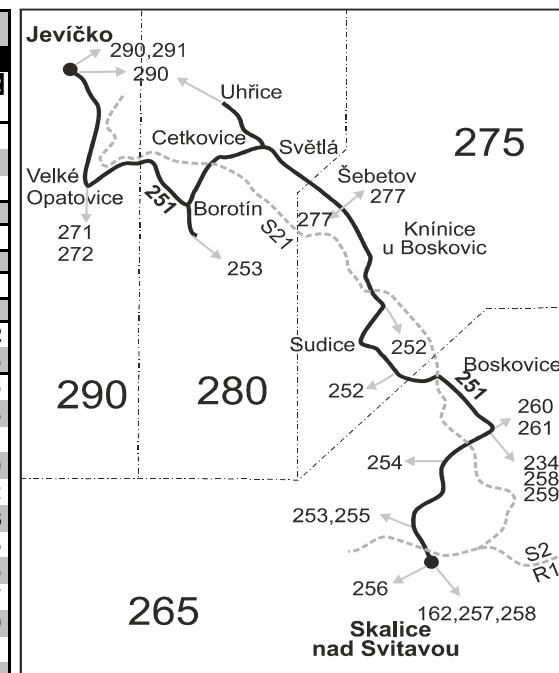

Vysvětlivky:

⇒ spoje navazující na linku 251

(z) zastávka celodenně na znamení

} spoj jede po jiné trase

⚡ spoj s bezbariérově přístupným vozidlem

Ⓜ jede v sobotu

† jede v neděli a ve státem uznávané svátky