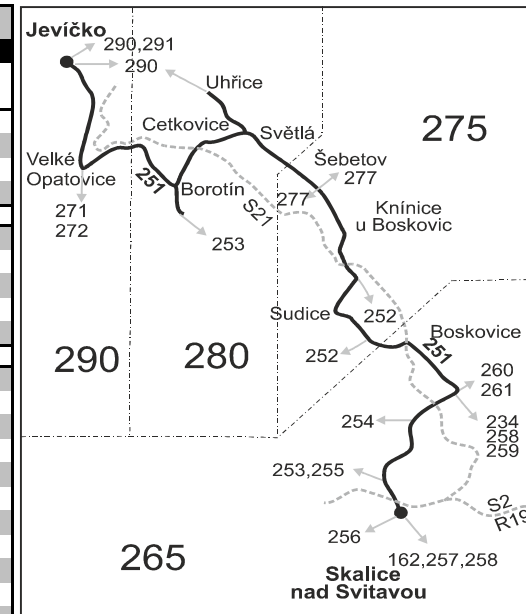

Úsek	Číslo spoje:	262	324	322	202	264	274	204	266	206	268	208	326	270	272
Zóna	Zastávka	13	27	69	17	27	69	17	17	17	17	16	16	28	49
290 Jevíčko, nám. ob					6:25	7:27		9:27	11:27	13:27	15:27	17:27		19:27	
290 Jevíčko, stf. ČSAD (z)					6:26	7:28		9:28	11:28	13:28	15:28	17:28		19:28	
290 Velké Opatovice, sídliště					6:30	7:32		9:32	11:32	13:32	15:32	17:32		19:32	
290 Velké Opatovice, aut.st. ob přij.					6:32	7:34		9:34	11:34	13:34	15:34	17:34		19:34	
⇒ 253 Boskovice											13:37				
290 Velké Opatovice, aut.st. ob odj.	4:21				6:32	7:36	7:36	9:36	11:36	13:36	15:36	17:36		19:36	19:36
290 Velké Opatovice, závod	4:23				6:34	7:38	7:38	9:38	11:38	13:38	15:38	17:38		19:38	19:38
280 Borotín	4:28				6:39										
280 Cetkovice, žel.st. (z)	4:32				6:43	7:43	7:43	9:43	11:43	13:43	15:43	17:43		19:43	19:43
280 Cetkovice ob přij.	4:34				6:45	7:45	7:45	9:45	11:45	13:45	15:45	17:45		19:45	19:45
⇒ 290 Jevíčko								10:15	12:15	14:15	16:15				
280 Cetkovice ob odj.	4:34	5:45	5:45	6:45	7:45	7:45	9:45	11:45	13:45	15:45	17:45	18:45	19:45	19:45	
280 Světlá	4:36	5:47	5:47	6:47	7:47	7:47	9:47	11:47	13:47	15:47	17:47	18:47	19:47	19:47	
275 Šebetov ob	4:39	5:50	5:50	6:50	7:50	7:50	9:50	11:50	13:50	15:50	17:50	18:50	19:50	19:50	
275 Knínice, horní zastávka (z)	4:41	5:52	5:52	6:52	7:52	7:52	9:52	11:52	13:52	15:52	17:52	18:52	19:52	19:52	
275 Knínice, Městečko ob	4:43	5:54	5:54	6:54	7:54	7:54	9:54	11:54	13:54	15:54	17:54	18:54	19:54	19:54	
275 Knínice, U Nádraží (z)	4:44	5:55	5:55	6:55	7:55	7:55	9:55	11:55	13:55	15:55	17:55	18:55	19:55	19:55	
275 Vážany	4:45	5:56	5:56	6:56	7:56	7:56	9:56	11:56	13:56	15:56	17:56	18:56	19:56	19:56	
275 Sudice	4:47	5:58	5:58	6:58	7:58	7:58	9:58	11:58	13:58	15:58	17:58	18:58	19:58	19:58	
275 Sudice, zast.	4:49	6:00	6:00	7:00	8:00	8:00	10:00	12:00	14:00	16:00	18:00	19:00	20:00	20:00	
275 Sudice, samota (z)	4:51	6:02	6:02	7:02	8:02	8:02	10:02	12:02	14:02	16:02	18:02	19:02	20:02	20:02	
275 Sudice, Semič (z)															
265 Boskovice, školní statek (z)	4:53	6:04	6:04	7:04	8:04	8:04	10:04	12:04	14:04	16:04	18:04	19:04	20:04	20:04	
265 Boskovice, Sokolská	4:55	6:06	6:06	7:06	8:06	8:06	10:06	12:06	14:06	16:06	18:06	19:06	20:06	20:06	
265 Boskovice, aut.st. ob přij.	4:57	6:08	6:08	7:08	8:08	8:08	10:08	12:08	14:08	16:08	18:08	19:08	20:08	20:08	
⇒ S21 Skalice n. Svit.														8:20:16	
⇒ 162 Kuřim	4:57														
⇒ 234 Blansko										16:16:22					
⇒ 250 Skalice n. Svit.													20:11	20:11	
⇒ 256 Olešnice	6:38:11														
⇒ 259 Doubravice				6:57:10	7:10	6:58:10	6:58:10	6:57:10:10	12:10		16:16:10				
⇒ 261 Prostějov					8:09	8:09		2:3:12:11	14:10	16:10		19:10			
⇒ 262 Kořenec				6:57:15		6:58:15		12:15	16:15	19:15					
265 Boskovice, aut.st. ob odj.		6:08	6:08	7:11	8:11	8:11	10:11	12:11	14:11	16:11	18:10	19:11			
265 Boskovice, nemocnice		6:10	6:10	7:13	8:13	8:13	10:13	12:13	14:13	16:13	18:12	19:13			
265 Boskovice, Mladkov (z)		6:13		7:16	8:16	8:16	10:16	12:16	14:16	16:16	18:15	19:16			
265 Boskovice, Mladkov, pekárna (z)		6:14		7:17	8:17	8:17	10:17	12:17	14:17	16:17	18:16	19:17			
265 Skalice nad Svitavou, žel.st. ob		6:16		7:19	8:19	8:19	10:19	12:19	14:19	16:19	18:18	19:19			
⇒ S2 Křenovice		6:36													
⇒ R19 Brno					8:31	1:3:8:31	10:31	12:31	14:31	16:31	18:31				
⇒ R19 Březová n. Svit.					7:30								12:19:30		

Vysvětlivky:

⇒ spoje navazující na linku 251	13	nejede 25.12., 26.12. a 1.1., jede také 31.12.	66	nejede 24.12., 2.4., 1.5., 8.5., 6.7., 28.10. a 17.11.
(z) zastávka celodenně na znamení	16	nejede 24.12., jede také 31.12.	67	jede také 24.12., 31.12., 2.4., 6.7., 28.10. a 17.11., nejede 26.12.
∩ spoj jede po jiné trase	17	jede také 31.12.	69	nejede 24.12., 2.4., 1.5., 8.5., 28.9., 28.10. a 17.11., jede také 2.1. a 3.4.
∩ spoj s bezbariérově přístupným vozidlem	27	jede také 24.12., 31.12., 2.4., 28.9., 28.10. a 17.11., nejede 26.12., 2.1. a 3.4.	82	jede také 5.4., 6.7., 28.9. a 17.11., nejede 27.12., 4.4. a 4.7.
⊕ jede v sobotu	28	nejede od 24.12. do 26.12., 31.12., 1.1., 2.4., 4.4., 1.5., 8.5., 4.7. a 5.7.	ob	Spoj s možností přepravy jízdních kol mezi zastávkami označenými symbolem jízdního kola v období od 2. 4. 2021 do 28. 9. 2021. Počet přepravovaných kol je kapacitně omezen na 5 ks.
† jede v neděli a ve státem uznávané svátky	38	nejede 26.12., 2.1., 3.4., 1.5., 8.5. a od 23.7. do 7.8.		
12 nejede 24.12., 25.12. a 31.12.	49	jede také 1.1., 2.4., 4.4., 4.7. a 5.7., nejede 24.12., 26.12. a 31.12.		

Vzhledem ke stavebnímu stavu zastávek nelze garantovat bezbariérový nástup do a výstup z vozidla na všech zastávkách.